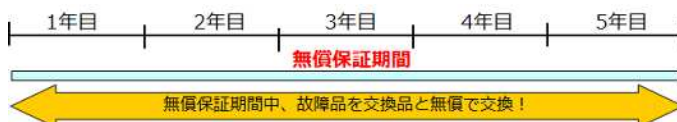

故障に伴う交換作業費はお客様負担になります。HDDの無償保証は1年間です。